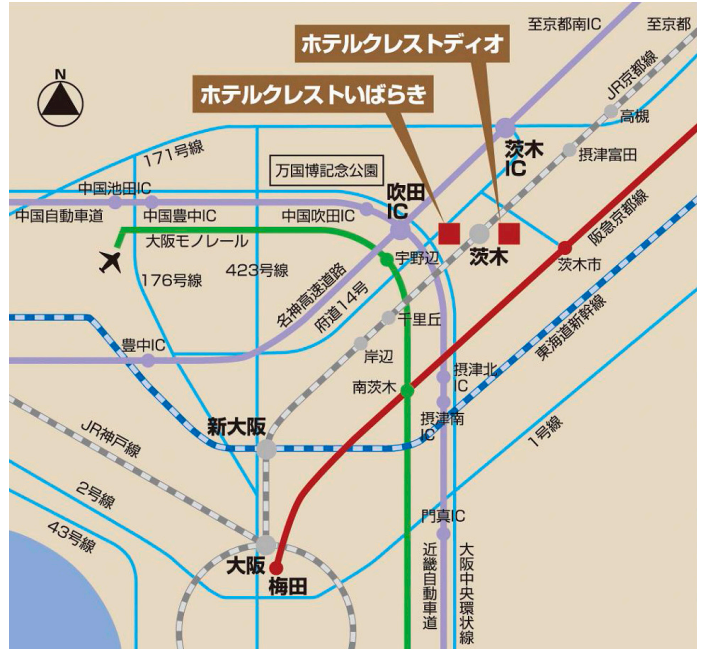

HOTEL CREST

ホテル Crest いばらき ホテル Crest デイオ

● ホテル Crest いばらき

〒567-0033 大阪府茨木市松ヶ本町 1-8

TEL072-620-2020/FAX072-624-9112

● ホテル Crest デイオ

〒567-0888 大阪府茨木市駅前 1-3-2

TEL072-620-1010/FAX072-622-4666

JR 京都線

- 「大阪駅」より約 13 分
- 「新大阪駅」より約 9 分
- 「京都駅」より約 16 分

大阪モノレール

(大阪モノレール「宇野辺駅」より 15 分)

- 「千里中央駅」より約 9 分
- 「大阪空港駅」より約 21 分
- 「万博公園駅」より約 3 分
- 「阪大病院前」より約 8 分

お車でお越しの場合

(名神高速道路・中国自動車道・近畿自動車道に直接接続)

- 「吹田 I.C.」より約 5 分
- 「茨木 I.C.」より約 5 分
- 「大阪空港」より約 25 分

関空直行 リムジンバス

(JR 茨木駅より毎日直通 24 往復)

- 「関西新空港」より約 70 分